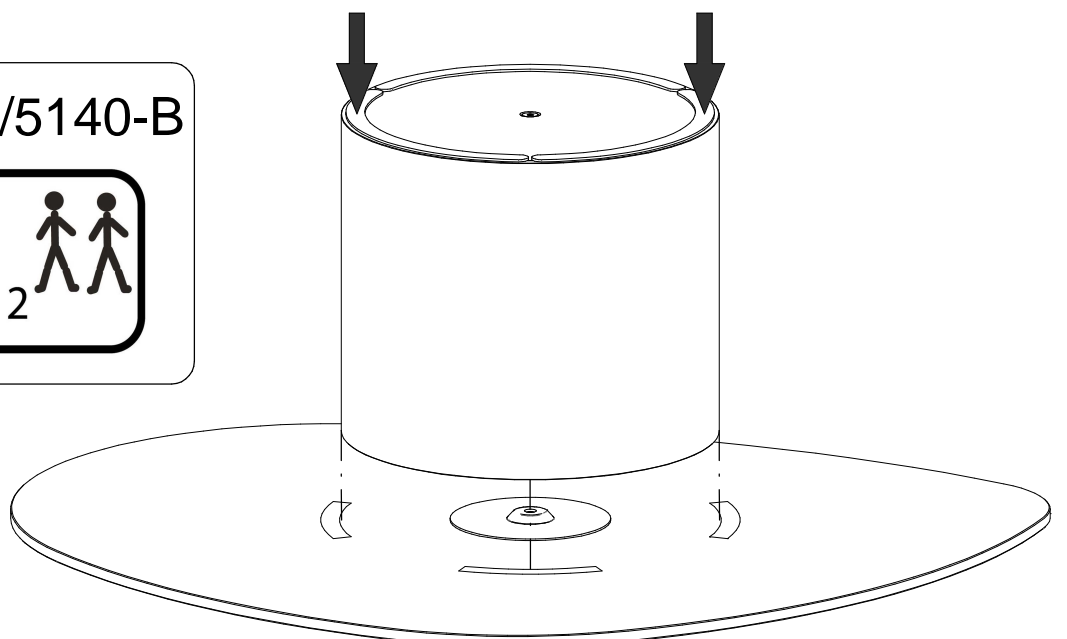

H-A 5140 01 00

X x n°1

- I Prima di iniziare il montaggio, identificare tutti i componenti con l'aiuto delle istruzioni.
- GB Before starting to assembly, please identify all components .
- D Vor der montage, sind die Einzelteile anhand der Montageanleitung zu identifizieren.
- F Avant de débiter le montage, identifiez tous les composants a l'aide de la notice.
- E Antes de iniciar el montaje, identifique todos los componentes con ayuda de la nota.

- I Pezzo di ricambio.
- GB Spare part.
- D Ersatzteil.
- F Pièce en échange / s.a.v.
- E Repuesto

COMPANY WITH
MANAGEMENT SYSTEM
CERTIFIED BY DNV
ISO 9001 • ISO 14001

Calligaris S.p.A.
Via Trieste, 12
33044 Manzano - (UD) Italy
Tel. +39 0432 748211
calligaris.com

calligaris

1 CS/5140-A
CS/5140-B

Attenzione-Attention-Vorsicht-Attention-Atención

- I Si consiglia di effettuare il montaggio su una superficie morbida.
- GB It is a good idea to use a soft protective underlay during assembly.
- D Möbelteile auf eine weiche Oberfläche legen und dann aufstellen.
- F Veuillez poser les pièces sur un surface souple pour l'assemblage.
- E Se aconseja efectuar el montaje sobre una superficie blanda.

1a