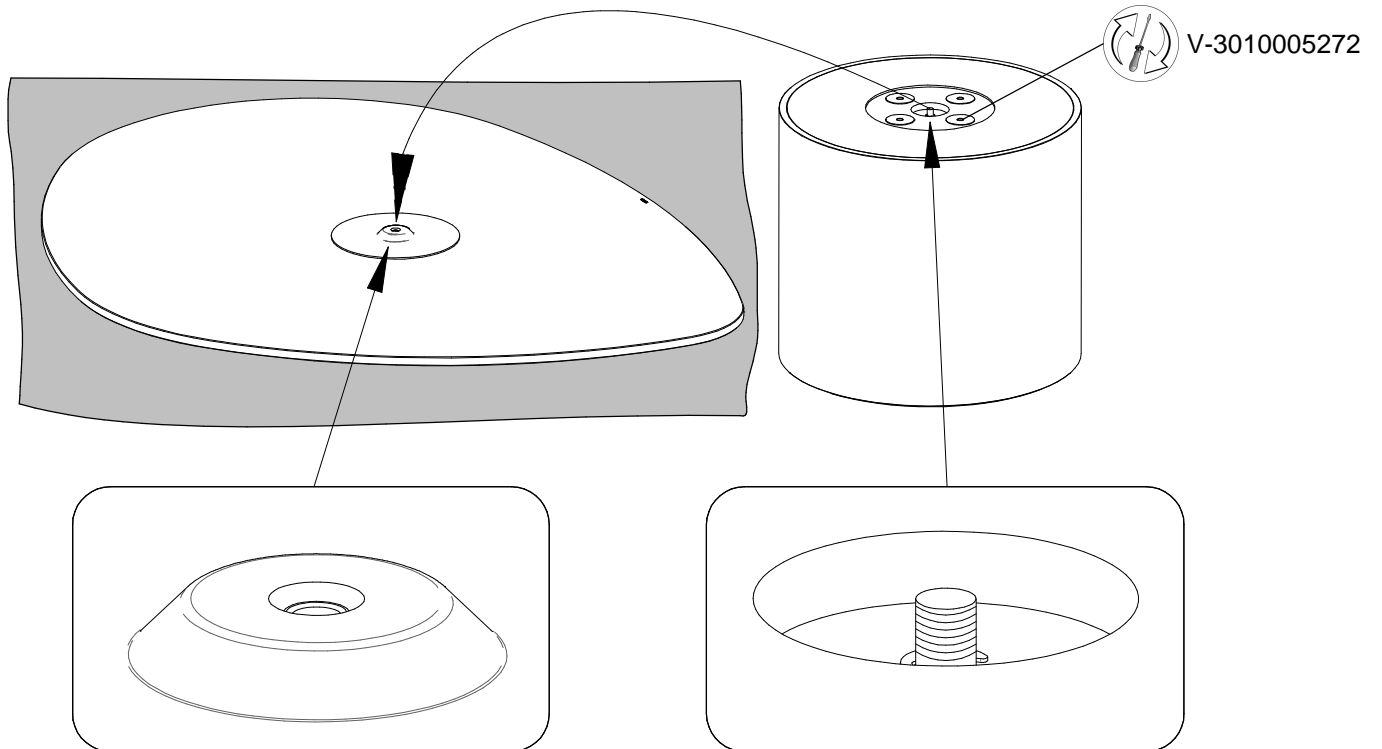

1 CS/5140-A
CS/5140-B

Attenzione-Attention-Vorsicht-Attention-Atención

- I Si consiglia di effettuare il montaggio su una superficie morbida.
- GB It is a good idea to use a soft protective underlay during assembly.
- D Möbelteile auf eine weiche Oberfläche legen und dann aufstellen.
- F Veuillez poser les pièces sur un surface souple pour l'assemblage.
- E Se aconseja efectuar el montaje sobre una superficie blanda.