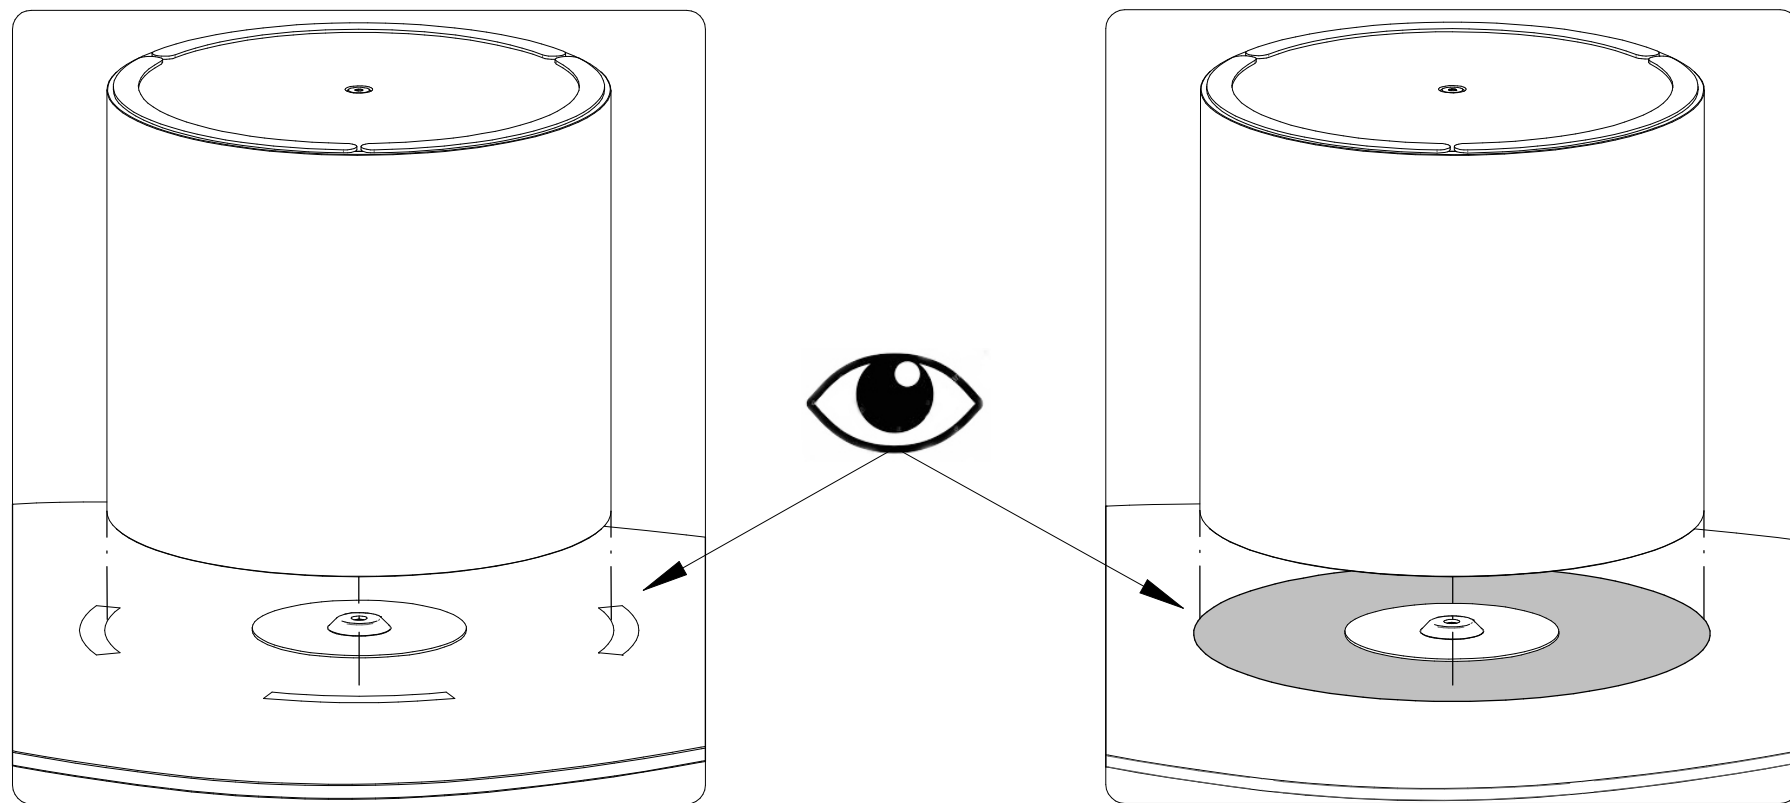

1b

- I Rimuovere dopo il montaggio della base
- GB Remove after base assembly
- D Nach der Montage des Gestells entfernen
- F Retirer après le montage du piétement
- E Quitar después del montaje de la base

COMUNICAZIONI AL CLIENTE

LA PRESENTE SCHEDA PRODOTTO DEVE ESSERE CONSEGNATA AL CLIENTE UNITAMENTE ALLA MERCE ACQUISTATA

Tavolino (Base): 'Mushroom'
Modello: CS5140
Materiali

Struttura verniciata realizzata in multistrato di legno a bassa emissione di formaldeide in conformità alle normative europee classe E1 e alle normative USA

Elementi in MDF a bassa emissione di formaldeide in conformità alle normative europee classe E1 e alle normative USA, nobilitati.

Zavorra in cemento

Istruzioni d'uso

Per il montaggio fare riferimento alle relative istruzioni

Al fine di garantire la stabilità e la durata nel tempo dell'articolo, si consiglia di verificare periodicamente il corretto serraggio delle viterie

CS5140-A:

Carico massimo applicabile uniformemente distribuito sul piano:

15 kg

CS5140-B:

Carico massimo applicabile uniformemente distribuito sul piano:

25 kg

Il prodotto non è adatto ad uso esterno

Non salire sul tavolino

In caso di spostamento del tavolino sollevarlo adeguatamente

Il contatto delle superfici del prodotto con corpi caldi può danneggiare il materiale

Per interventi di straordinaria manutenzione o di riparazione rivolgersi al rivenditore di fiducia

Una volta dismessi il prodotto od i suoi componenti non vanno dispersi nell'ambiente, ma conferiti ai sistemi pubblici di smaltimento rifiuti

Consigli di manutenzione

I liquidi rovesciati devono essere assorbiti immediatamente con un panno pulito e asciutto

Per la pulizia delle parti in legno, utilizzare esclusivamente prodotti specifici

Non usare prodotti abrasivi