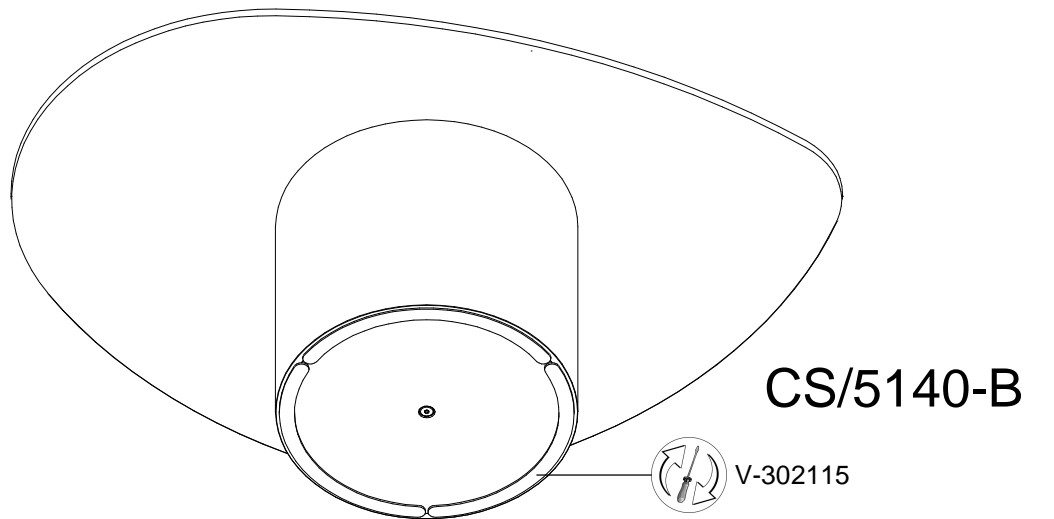

H-A 5140 01 00

X x n°1

- I Prima di iniziare il montaggio, identificare tutti i componenti con l'aiuto delle istruzioni.
- GB Before starting to assembly, please identify all components .
- D Vor der montage, sind die Einzelteile anhand der Montageanleitung zu identifizieren.
- F Avant de débiter le montage, identifiez tous les composants a l'aide de la notice.
- E Antes de iniciar el montaje, identifique todos los componentes con ayuda de la nota.

- I Pezzo di ricambio.
- GB Spare part.
- D Ersatzteil.
- F Pièce en échange / s.a.v.
- E Repuesto

COMPANY WITH
MANAGEMENT SYSTEM
CERTIFIED BY DNV
ISO 9001 • ISO 14001

Calligaris S.p.A.
Via Trieste, 12
33044 Manzano - (UD) Italy
Tel. +39 0432 748211
calligaris.com

calligaris

1 CS/5140-A
CS/5140-B

Attenzione-Attention-Vorsicht-Attention-Atención

- I Si consiglia di effettuare il montaggio su una superficie morbida.
- GB It is a good idea to use a soft protective underlay during assembly.
- D Möbelteile auf eine weiche Oberfläche legen und dann aufstellen.
- F Veuillez poser les pièces sur un surface souple pour l'assemblage.
- E Se aconseja efectuar el montaje sobre una superficie blanda.

1a