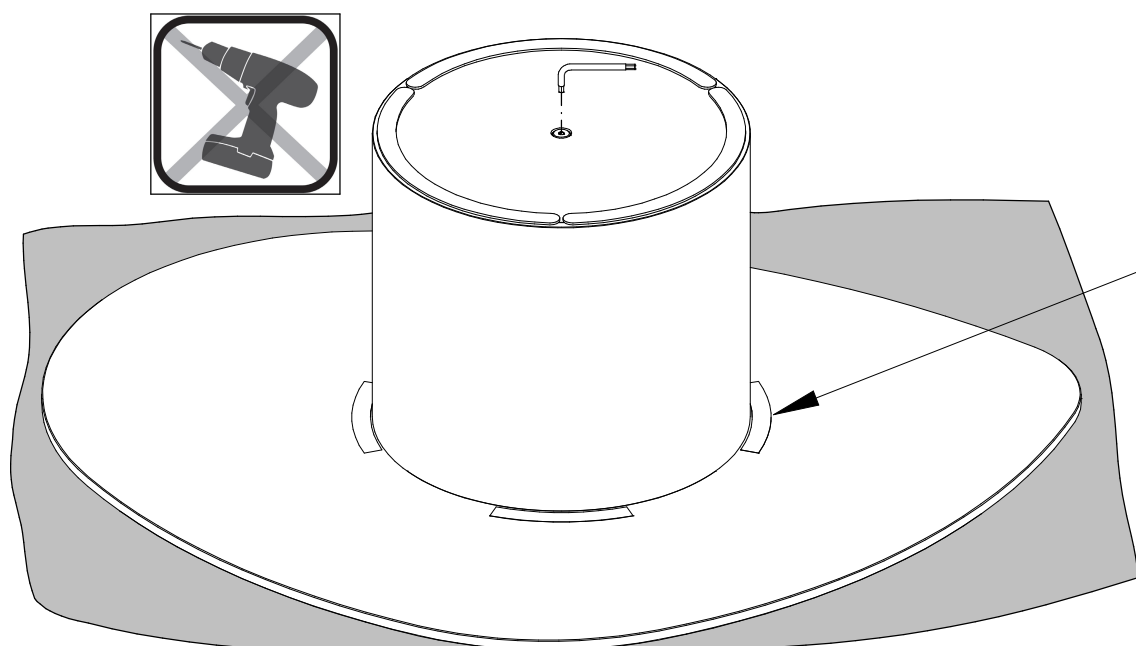

1b

- I Rimuovere dopo il montaggio della base
- GB Remove after base assembly
- D Nach der Montage des Gestells entfernen
- F Retirer après le montage du piétement
- E Quitar después del montaje de la base

COMUNICAZIONI AL CLIENTE

LA PRESENTE SCHEDA PRODOTTO DEVE ESSERE CONSEGNATA AL CLIENTE UNITAMENTE ALLA MERCE ACQUISTATA

Tavolino (Base): 'Mushroom'
Modello: CS5140
Materiali

Struttura verniciata realizzata in multistrato di legno a bassa emissione di formaldeide in conformità alle normative europee classe E1 e alle normative USA

Elementi in MDF a bassa emissione di formaldeide in conformità alle normative europee classe E1 e alle normative USA, nobilitati.

Zavorra in cemento

Istruzioni d'uso

Per il montaggio fare riferimento alle relative istruzioni

Al fine di garantire la stabilità e la durata nel tempo dell'articolo, si consiglia di verificare periodicamente il corretto serraggio delle viterie

CS5140-A:

Carico massimo applicabile uniformemente distribuito sul piano:

15 kg

CS5140-B:

Carico massimo applicabile uniformemente distribuito sul piano:

25 kg

Il prodotto non è adatto ad uso esterno

Non salire sul tavolino

In caso di spostamento del tavolino sollevarlo adeguatamente

Il contatto delle superfici del prodotto con corpi caldi può danneggiare il materiale

Per interventi di straordinaria manutenzione o di riparazione rivolgersi al rivenditore di fiducia

Una volta dismessi il prodotto od i suoi componenti non vanno dispersi nell'ambiente, ma conferiti ai sistemi pubblici di smaltimento rifiuti

Consigli di manutenzione

I liquidi rovesciati devono essere assorbiti immediatamente con un panno pulito e asciutto

Per la pulizia delle parti in legno, utilizzare esclusivamente prodotti specifici

Non usare prodotti abrasivi